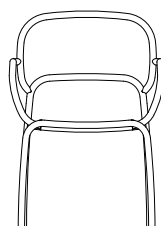

Moyo

Antonio De Marco
Simone Fanciullacci

Moyo

Struttura in acciaio verniciato a polveri per uso esterno.

Powder coated steel frame for outdoor use.

Width	60 cm – 24 in
Height	85 cm – 33 in
Seat height	45.5 cm – 18 in
Armrest height	69 cm – 27 in
Depth	54 cm – 21 in
Weight	6 kg – 13 lb
Packaging	0.36 m ³
Pieces for box	3
Stackable	x 5

Indoor
Outdoor
Metal frame

Moyo INT

Struttura in acciaio verniciato a polveri per uso esterno, schienale e sedile intrecciati con corda marina.

Powder coated steel frame for outdoor use, interwoven back and seat with marine rope.

Width	60 cm – 24 in
Height	85 cm – 33 in
Seat height	45.5 cm – 18 in
Armrest height	69 cm – 27 in
Depth	54 cm – 21 in
Weight	7 kg – 15 lb
Packaging	0.36 m ³
Pieces for box	3
Stackable	x 5

Indoor
Outdoor
Metal frame

Moyo è una seduta per esterno realizzata in metallo. La forma è affidata ad un unico segno, una linea che per tutto il suo percorso, rimane identica a se stessa e senza interruzioni dà origine ad una seduta dal sapore primordiale, morbido, quasi materno. Anche i colori materici e naturali comunicano l'idea di leggerezza e comfort avvolgente.