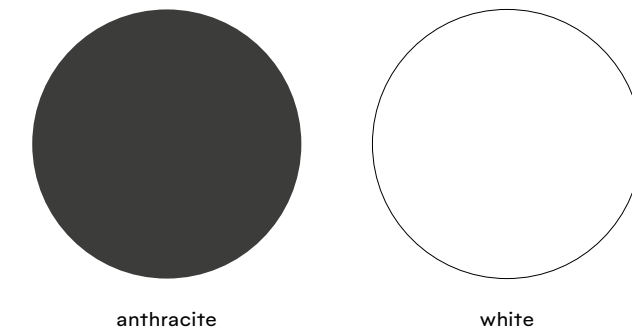

Dogo
Roberto Paoli
Polymer Baydur® 110
pag 106