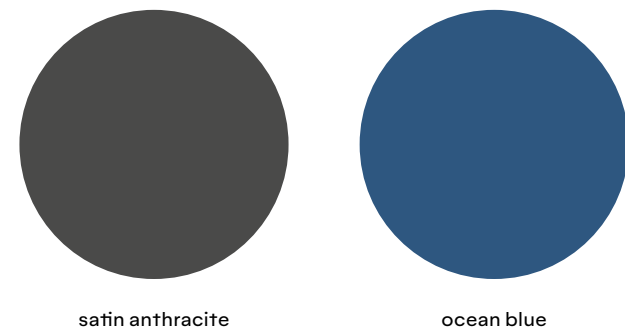

Babah
Roberto Paoli
Polyurethane tech/PT
pag 44

Bicolor →

SG →

metal legs →

wooden legs →

Bubalus
Sovrappensiero
Metal frames
pag 64

wooden top →

Color charts