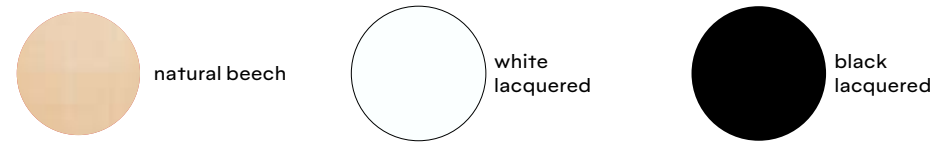

Babah
Roberto Paoli
Polyurethane tech/PT
pag 44

Bicolor →

SG →

metal legs →

wooden legs →

Bubalus
Sovrappensiero
Metal frames
pag 64

wooden top →

Color charts