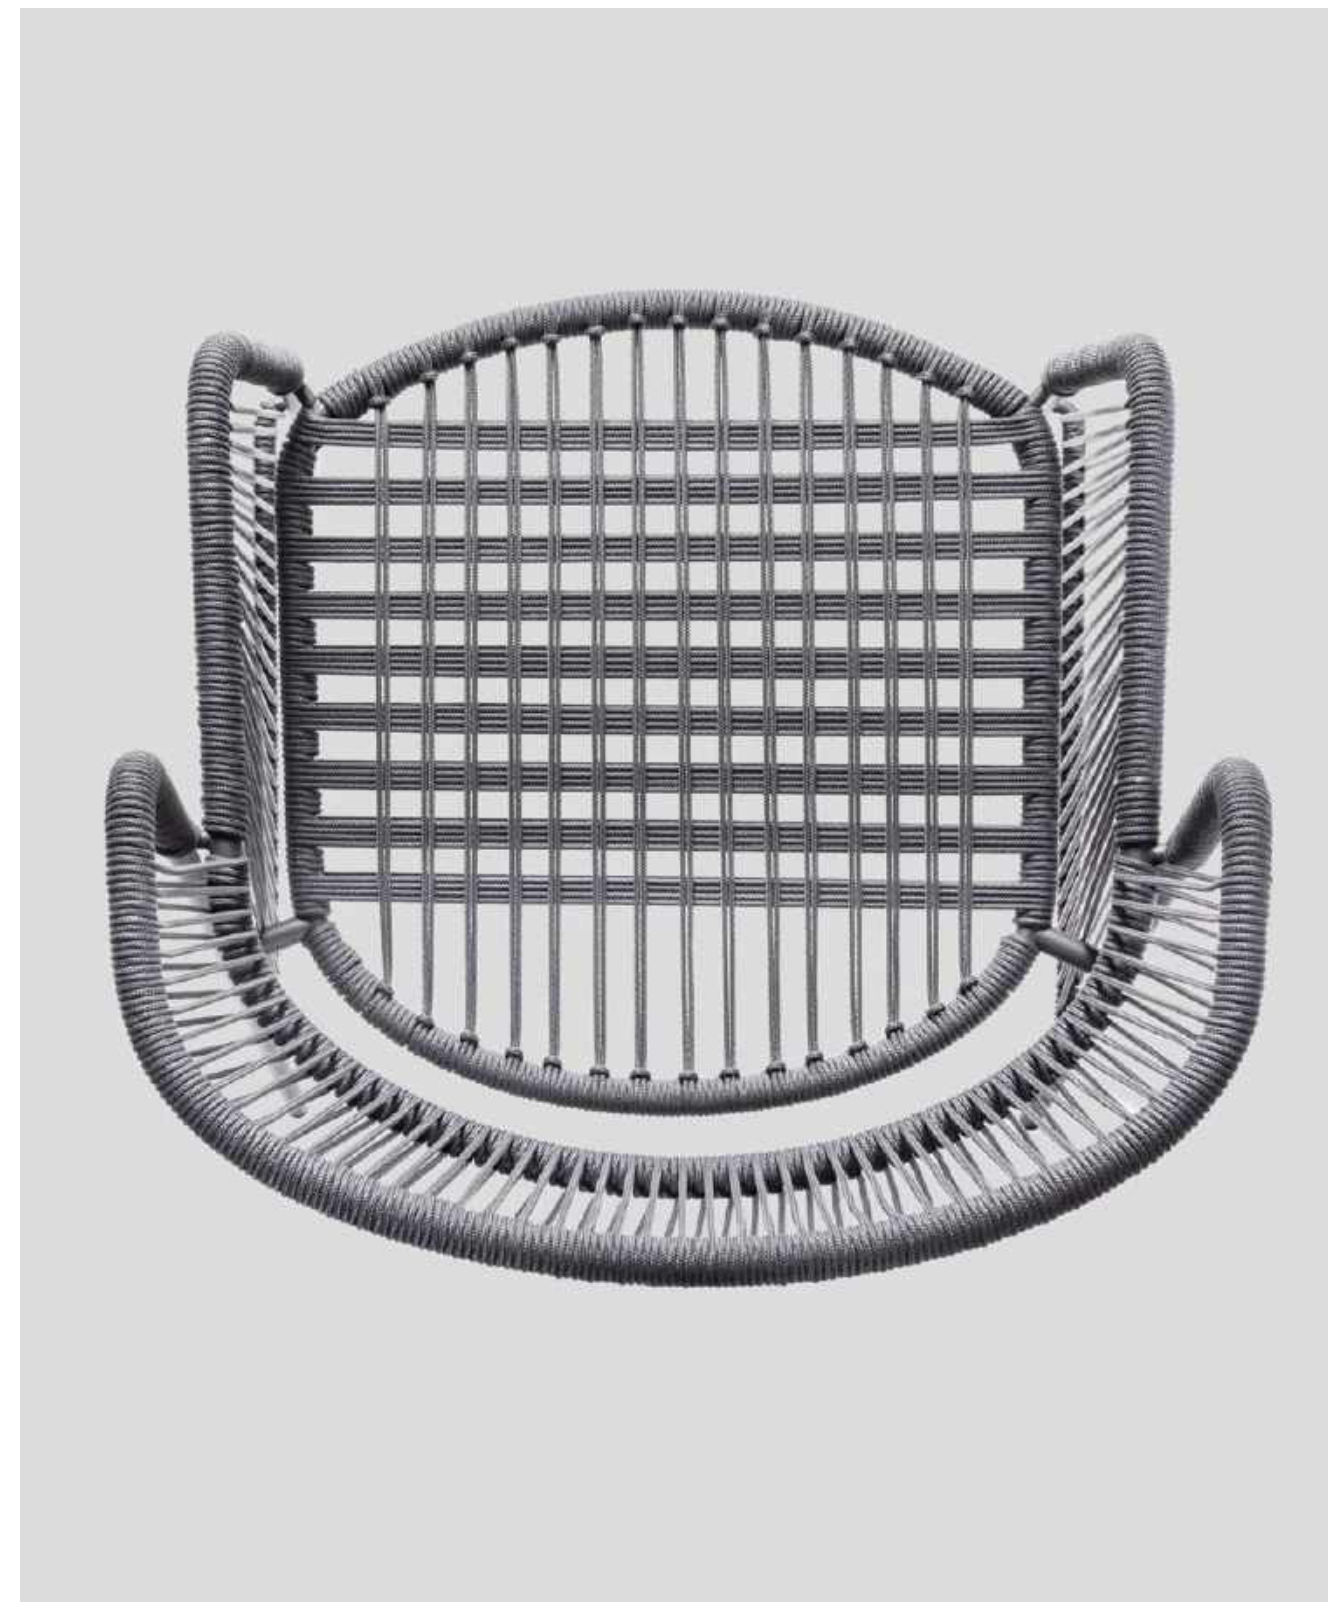

Altana

Altana è una collezione di poltroncine e lounge in metallo dalle dimensioni generose ed avvolgenti. Il decoro con cordino nautico alleggerisce e riveste l'intera seduta divenendo un elemento caratteristico della collezione.

Le forme e il disegno stesso dell'intreccio riprendono e reinterpretano lo stile coloniale delle sedute outdoor secondo l'interpretazione di Antonio De Marco.

Altana is a collection of metal armchairs and lounge armchairs with generous and enveloping dimensions. The decoration with marine rope lightens and covers the entire seat, becoming a characteristic element of the collection.

The shapes and the design of the weave take up and reinterpret the colonial style of the outdoor seats according to the interpretation of Antonio De Marco.

Altana SP

Struttura in metallo verniciato a polveri per uso esterno, antracite, testa di moro oppure sabbia. Intrecciata a mano con corda marina.

Powder coated metal frame for outdoor use, anthracite, dark brown or sand. Hand woven with marine rope.

Width	56 cm – 22 in
Height	81 cm – 32 in
Seat height	43.5 cm – 17 in
Armrest height	63.5 cm – 25 in
Depth	54 cm – 21 in
Weight	6.4 kg – 14 lb
Packaging	0.28 m ³
Pieces for box	1