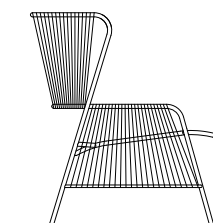

Altana P

Width	73 cm – 29 in
Height	83 cm – 32.5 in
Seat height	39 cm – 15.5 in
Armrest height	46 cm – 18 in
Depth	73 cm – 29 in
Weight	8.1 kg – 18 lb
Packaging	0.48 m³
Pieces for box	1

Outdoor
Metal frame