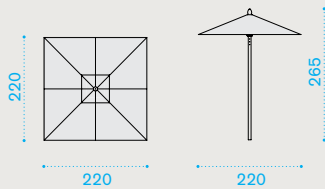

## Square umbrella 2,2x2,2 m

→ 12 | → 1 H 290 D 24 L 24 → 14