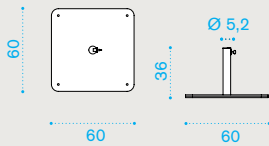

Base – 47 kg

only for items: UMOMQM1 – UMOMR

→ 47,5 | 2x → 1base H 2 D 62 L 62 → 1tube H 40 D 11 L 11 → 48

- OMBAM12PB31 White
  (Free 2,2x2,2 - 3x2)
- OMBAM12PB40 Mud grey
  (Free 2,2x2,2 - 3x2)

Base – 48 kg

for item: UMOMQM2