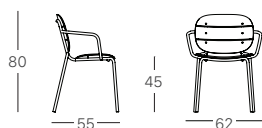

ZT ZA

LEGNO WOOD

MS

ART. 2510

ART. 2509

Prodotto 100% disassemblabile per un corretto processo di riciclo.
100% demountable item for a correct recycling process.