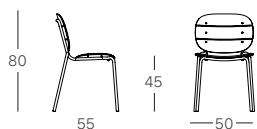

LEGNO WOOD

MS