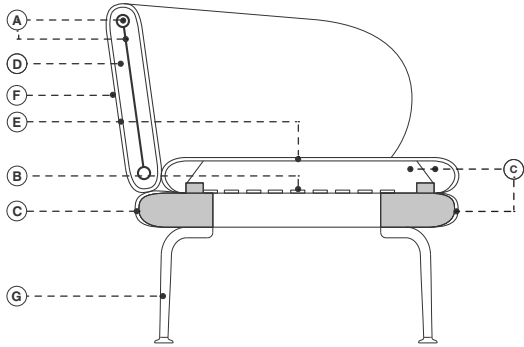

**Link**

[www.read-mo.re/soave](http://www.read-mo.re/soave)

PRODUCT SHEET

Dati tecnici · Technical data · Données techniques · Technische Angaben

■ Legno massiccio di faggio	■ Solid beech	■ Bois de hêtre massif	■ Massivholz Buche
A. Acciaio	A. Steel	A. Acier	A. Stahl
B. Cinghie elastiche ad alta densità	B. High density elastic straps	B. Sangles élastiques à haute densité	B. Elastische Gurtbänder
C. Poliuretano espanso ignifugo indeformabile a quote differenziate	C. Flame-retardant undeformable polyurethane foam of different densities	C. Mousse polyuréthane expansé ignifuge indéformable à épaisseurs différenciées	C. Feuerfester formbeständiger Polyurethanschaum in unterschiedlicher Dichte
D. Poliuretano ignifugo schiumato a freddo	D. Injected flame-retardant foam	D. Mousse à froid ignifuge	D. Feuerbeständiger Kaltschaum
E. Fibra di poliestere	E. Polyester fibers	E. Fibre de polyester	E. Polyester
F. Rivestimento fisso in tessuto o pelle	F. Fixed upholstery in fabric or leather	F. Revêtement pas déhoussable en tissu	F. Unabziehbarer Bezug aus Stoff oder Leder
G. Acciaio verniciato	G. Lacquered steel	G. Acier laqué	G. Lackierter Stahl