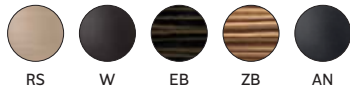

FINISHES / Finiture