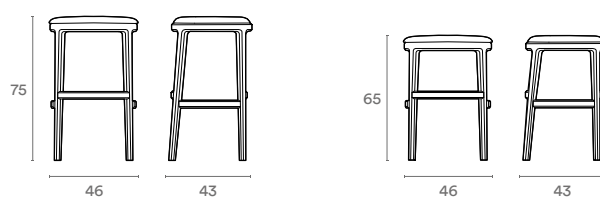

patas: madera

sgabello / stool / tabouret / taburete

 8 kg

 x 1

 0,80 m

 0,19 m³

sgabello / stool / tabouret / taburete

 8 kg

 x 1

 0,80 m

 0,19 m³

Damblé