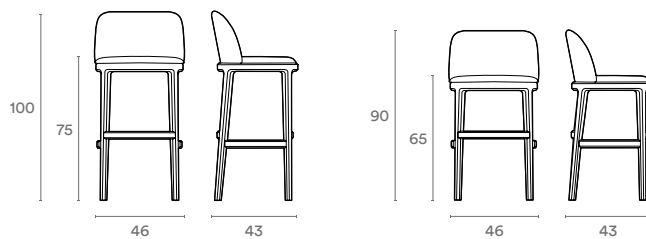

patas: madera

sgabello / stool / tabouret / taburete

 8 kg

 x 1

 0,80 m

 0,19 m³

sgabello / stool / tabouret / taburete

 8 kg

 x 1

 0,80 m

 0,19 m³

Damblé