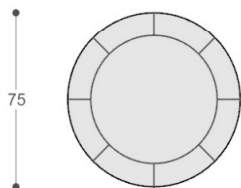

Geo Pouf

CARATTERISTICHE TECNICHE

Technical characteristics

Vista frontale
Front view

Pianta
Plan

POUF a terra
Ground POUF

Vista frontale
Front view