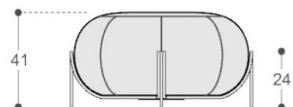

## CARATTERISTICHE TECNICHE

Technical characteristics

Vista frontale  
Front view

Pianta  
Plan

**POUF a terra**  
Ground POUF

Vista frontale  
Front view

Pianta  
Plan

**POUF con telaio**  
POUF with frame

**Struttura:** In legno ricoperto con poliuretano espanso a quote differenziate (35IP e 25IM) e rivestito con resinato 200gr/mq accoppiato a vellutino.

**Piedini:** In PVC nero h 15mm per la versione a terra. In trafilato dal diametro di 12mm con finitura rame lucido, ottone satinato o verniciato grigio per la versione rialzata.