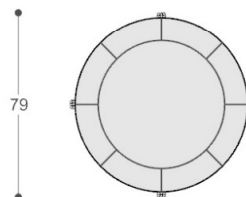

## CARATTERISTICHE TECNICHE

Technical characteristics

Vista frontale  
Front view

Pianta  
Plan

**POUF a terra**  
Ground POUF

Vista frontale  
Front view

Pianta  
Plan

**POUF con telaio**  
POUF with frame

**Struttura:** In legno ricoperto con poliuretano espanso a quote differenziate (35IP e 25IM) e rivestito con resinato 200gr/mq accoppiato a vellutino.

**Piedini:** In PVC nero h 15mm per la versione a terra. In trafilato dal diametro di 12mm con finitura rame lucido, ottone satinato o verniciato grigio per la versione rialzata.