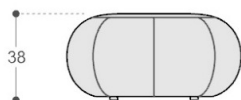

Geo Pouf

CARATTERISTICHE TECNICHE

Technical characteristics

Vista frontale
Front view

Pianta
Plan

POUF a terra
Ground POUF

Vista frontale
Front view