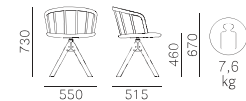

TECHNICAL DETAILS / Dettagli tecnici

Nym 2845

SEAT Sedile	BACK Schienale	FRAME Telaio	ASH Frassino
BL2	BL2	BL2	Lacquered with visible grains Laccato a poro aperto
AZ1	AZ1	AZ1	
VE2	VE2	VE2	
VE1	VE1	VE1	
RB	RB	RB	
RA	RA	RA	
MO	MO	MO	
MC	MC	MC	