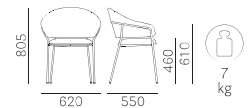

SEAT Sedile	BACK Schienale	FRAME Telaio	POWDER COATED Verniciato	BRUSHED BRONZE Bronzo satinato	ANTIQU BRASS Ottone anticato	ANTIQU COPPER Rame anticato	TITANIUM Titanio
C83+C101 E G21+G25 G110+G116 H20+H35 H40+H53 H80+H90 TC *	C83+C101 E G21+G25 G110+G116 H20+H35 H40+H53 H80+H90 TC *	Ø 16					

*TC = Minimum order 10 pcs each fabric colour. Feasibility to be approved
TC = Ordine minimo 10 pz per colore/tessuto. Fattibilità da valutare

For fabrics see page 313
Per i tessuti si veda a p. 313

PACKING / Imballo

FABRIC REQUIRED / Fabbisogno tessuto
1 pc: Lin Mtrs 1,60 (h 1,40)

TECHNICAL DETAILS / Dettagli tecnici