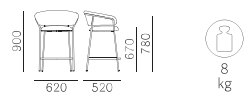

SEAT Sedile	BACK Schienale	FRAME Telaio	POWDER COATED Verniciato	BRUSHED BRONZE Bronzo satinato	ANTIQU BRASS Ottone anticato	ANTIQU COPPER Rame anticato	TITANIUM Titanio
C83+C101 E G21+G25 G110+G116 H20+H35 H40+H53 H80+H90 TC *	C83+C101 E G21+G25 G110+G116 H20+H35 H40+H53 H80+H90 TC *	Ø 16 H670					

*TC = Minimum order 10 pcs each fabric colour. Feasibility to be approved
TC = Ordine minimo 10 pz per colore/tessuto. Fattibilità da valutare

For fabrics see page 313
Per i tessuti si veda a p. 313

PACKING / Imballo

FABRIC REQUIRED / Fabbisogno tessuto
1 pc: Lin Mtrs 1,40 (h 1,40)

TECHNICAL DETAILS / Dettagli tecnici