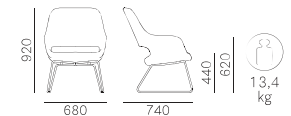

*TC = Minimum order 10 pcs each fabric colour. Feasibility to be approved
TC = Ordine minimo 10 pz per colore/tessuto. Fattibilità da valutare

For fabrics see page 313
Per i tessuti si veda a p. 313

PACKING / Imballo

FABRIC REQUIRED / Fabbisogno tessuto
1pc: Lin Mtrs 2,00 (h 1,40)

TECHNICAL DETAILS / Dettagli tecnici

Babila Comfort 2759

SEAT Sedile	BACK Schienale	FRAME Telaio	ASH Frassino	ASH STAINED ON SAMPLE Frassino tinto campione
C Excluding / Escluso C60+C64, C90+C95	C D			
E	E	FR-N1-GC- BI-AN		
G	G	TC		
H20+H35 H80+H90	H20+H35 H80+H90			
TC*	TC*			

*TC = Minimum order 10 pcs each fabric colour. Feasibility to be approved
TC = Ordine minimo 10 pz per colore/tessuto. Fattibilità da valutare

For fabrics see page 313
Per i tessuti si veda a p. 313

FINISHES / Finiture