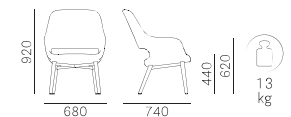

FABRIC REQUIRED / Fabbisogno tessuto
1pc: Lin Mtrs 2,00 (h 1,40)

TECHNICAL DETAILS / Dettagli tecnici

Babila Comfort 2759

SEAT Sedile	BACK Schienale	FRAME Telaio	ASH Frassino	ASH STAINED ON SAMPLE Frassino tinto campione
C Excluding / Escluso C60+C64, C90+C95	C D			
E	E	FR-N1-GC- BI-AN		
G	G	TC		
H20+H35 H80+H90	H20+H35 H80+H90			
TC*	TC*			

*TC = Minimum order 10 pcs each fabric colour. Feasibility to be approved
TC = Ordine minimo 10 pz per colore/tessuto. Fattibilità da valutare

For fabrics see page 313
Per i tessuti si veda a p. 313

FINISHES / Finiture

PACKING / Imballo

FABRIC REQUIRED / Fabbisogno tessuto
1pc: Lin Mtrs 2,00 (h 1,40)

TECHNICAL DETAILS / Dettagli tecnici

CATAS

Babila Comfort 2789

SEAT Sedile	BACK Schienale	WHITE/BLACK POWDER COATED Verniciato bianco/nero	POLISHED ALUMINIUM Alluminio lucidato	TITANIUM Titanio
C Excluding / Escluso C60+C64, C90+C95	C D			
E	E			
G	G			
H20+H35 H80+H90	H20+H35 H80+H90			
TC*	TC*			

*TC = Minimum order 10 pcs each fabric colour. Feasibility to be approved
TC = Ordine minimo 10 pz per colore/tessuto. Fattibilità da valutare

For fabrics see page 313
Per i tessuti si veda a p. 313

PACKING / Imballo