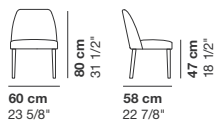

VELOUR

Rivestimenti consigliati · Recommended coverings · Revêtements conseillées · Empfohlene Bezüge

· cat. A	XTREME	· cat. C	TREND	· cat. extra	MOLLY	· cat. lux	LUX 1
· cat. A	STEP	· cat. C	SUPERB	· cat. extra	RIME	· cat. lux	LUX 2
· cat. A	ANGEL	· cat. C	UMAMI	· cat. extra	STEELCUT TRIO 3	· cat. imperial	IMPERIAL 1
· cat. A	MEDLEY	· cat. C	HESTAN	· cat. extra	ARIANA	· cat. imperial	IMPERIAL 2
· cat. A	MOOD	· cat. C	DEANS	· cat. extra	COLLINE	· cat. imperial	NABUK
· cat. A	CRAZY	· cat. super	REMIX 2	· cat. extra	OPERA	· cat. special	DROP
· cat. B	XTREMA	· cat. super	CAPTURE	· cat. extra	DANTE		
· cat. B	IKON	· cat. super	MODA	· cat. extra	ARCO		
· cat. B	SILVERTEX	· cat. super	REVIVE 1	· cat. maxi	MOSAIC 2		
· cat. B	SAMAR	· cat. super	BREEZE FUSION	· cat. maxi	HALLINGDAL 65		
· cat. B	FAME			· cat. maxi	COMFORT		
· cat. B	MAIN LINE FLAX			· cat. maxi	DIVINA 3		

cod. 3610 / chair