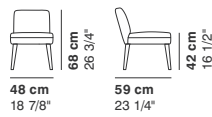

cod. 8712 / A\_high sofa\_W

cod. 8725 / A\_bench 120\_W

cod. 8726 / A\_bench 170\_W

cod. 8713 / B\_low armchair\_W

cod. 8714 / B\_low sofa\_W

SERIE 50 / SERIE 50\_W

cod. 8715 / C\_armchair\_W

cod. 8719 / C\_compact 2 seater\_W

cod. 8716 / C\_2 seater\_W

cod. 8717 / C\_2 seater major\_W

cod. 8718 / C\_3 seater\_W

cod. 8720 / D\_small lounge chair\_W

cod. 8722 / D\_lounge chair\_W

cod. 8723 / D\_lounge sofa\_W

Serie 50 / A

Serie 50 / B