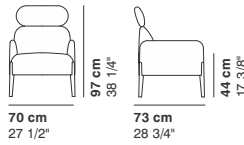

Varianti · Variants · Variantes · Varianten

Piccola
Small
Petit
Klein

Grande
Big
Grand
Groß

Piccola con poggiatesta
Small with headrest
Petit avec tête
Klein mit Kopfstützen

Grande con poggiatesta
Big with headrest
Grand avec tête
Groß mit Kopfstützen

JOIN

cod. 8840 / **small armchair**

cod. 8841 / **small 2 seater**

cod. 8842 / **armchair**

cod. 8843 / **2 seater**

cod. 8844 / **2 seater major**

cod. 8845 / **3 seater**

cod. 8851 / **high_small armchair**