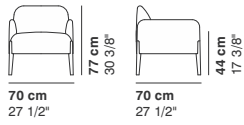

Varianti · Variants · Variantes · Varianten

Piccola
Small
Petit
Klein

Grande
Big
Grand
Groß

Piccola con poggiatesta
Small with headrest
Petit avec tête
Klein mit Kopfstützen

Grande con poggiatesta
Big with headrest
Grand avec tête
Groß mit Kopfstützen

JOIN

cod. 8840 / **small armchair**

cod. 8841 / **small 2 seater**

cod. 8842 / **armchair**

cod. 8843 / **2 seater**

cod. 8844 / **2 seater major**

cod. 8845 / **3 seater**

cod. 8851 / **high_small armchair**