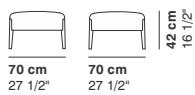

Varianti · Variants · Variantes · Varianten

Piccola
Small
Petit
Klein

Grande
Big
Grand
Groß

Piccola con poggiatesta
Small with headrest
Petit avec tête
Klein mit Kopfstützen

Grande con poggiatesta
Big with headrest
Grand avec tête
Groß mit Kopfstützen

JOIN

cod. 8840 / **small armchair**

cod. 8841 / **small 2 seater**

cod. 8842 / **armchair**

cod. 8843 / **2 seater**

cod. 8844 / **2 seater major**

cod. 8845 / **3 seater**

cod. 8851 / **high_small armchair**

cod. 8852 / **high_small 2 seater**

cod. 8853 / **high_armchair**

cod. 8854 / **high_2 seater**

cod. 8855 / **high_2 seater major**

cod. 8856 / **high_3 seater**

cod. 8846 / **ottoman 70**

cod. 8847 / **ottoman 140**