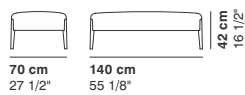

Varianti · Variants · Variantes · Varianten

Piccola
Small
Petit
Klein

Grande
Big
Grand
Groß

Piccola con poggiatesta
Small with headrest
Petit avec tête
Klein mit Kopfstützen

Grande con poggiatesta
Big with headrest
Grand avec tête
Groß mit Kopfstützen

JOIN

cod. 8840 / **small armchair**

cod. 8841 / **small 2 seater**

cod. 8842 / **armchair**

cod. 8843 / **2 seater**

cod. 8844 / **2 seater major**

cod. 8845 / **3 seater**

cod. 8851 / **high_small armchair**

cod. 8852 / **high_small 2 seater**

cod. 8853 / **high_armchair**

cod. 8854 / **high_2 seater**

cod. 8855 / **high_2 seater major**

cod. 8856 / **high_3 seater**

cod. 8846 / **ottoman 70**

cod. 8847 / **ottoman 140**