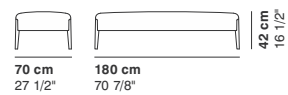

cod. 8848 / **ottoman 180**