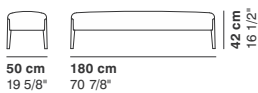

cod. 8850 / **bench 180**