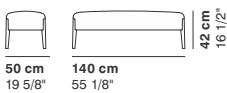

cod. 8849 / **bench 140**