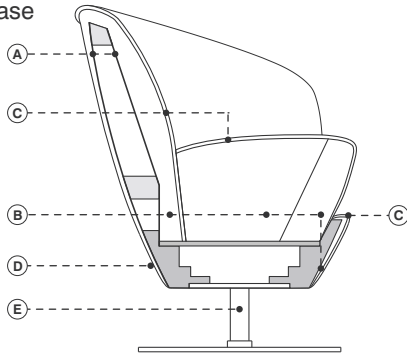

JANGO

Dati tecnici · Technical data · Données techniques · Technische Angaben

_swivel round base

- Legno massiccio di abete
- Legno massiccio di faggio
- A. Pannello di masonite
- B. Poliuretano espanso ignifugo indeformabile a quote differenziate
- C. Fibra di poliestere
- D. Rivestimento fisso in tessuto o pelle
- E. Acciaio