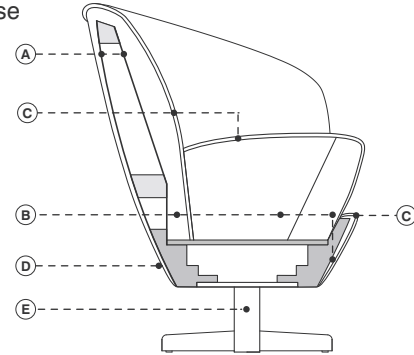

_swivel cross base

- Bois de sapin massif
- Bois de hêtre massif
- A. Panneau de particules
- B. Mousse polyuréthane expansé ignifuge indéformable à épaisseurs différenciées
- C. Fibre de polyester
- D. Revêtement pas déhoussable en tissu ou cuir
- E. Acier

- Massivholz aus Tanne
- Massivholz aus Buche
- A. Holzfaserplatte
- B. Feuerfester formbeständige Polyurethanschaum in unterschiedlicher Dichte
- C. Polyester
- D. Unabziehbarer Bezug aus Stoff oder Leder
- E. Stahl

Note · Notes · Annotation · Anmerkung

- Base personalizzabile con tinta cliente
- Cuscini extra disponibili
- COM: tessuto cliente (tinta unita e h. 140 cm.) - campione richiesto
- COL: pelle cliente - campione richiesto
- CAT. SPECIAL: prezzo e disponibilità su richiesta

- Base customizable with customer's colors on request
- Extra cushions available
- COM: client's fabric (plain colour and width 140 cm.) - sample required
- COL: client's leather - sample required
- CAT. SPECIAL: price and availability on request

- Piètement disponible en autres finitions sur demande
- Autres coussins disponibles
- COM: tissu fourni (couleur unie et hauteur 140 cm.) - échantillon nécessaire
- COL: cuir fourni - échantillon nécessaire
- CAT. SPECIAL: prix et disponibilité sur demande

- Gestell in Kundenfarben auf Anfrage verfügbar
- Weitere Kissen verfügbar
- COM: Kundenstoff (einfarbig und Breite 140 cm.) - Stoffmuster nötig
- COL: Kundenleder - Ledermuster nötig
- CAT. SPECIAL: Preis und Verfügbarkeit auf Anfrage

Finiture base · Base finishes · Finitions piètement · Gestell Ausführungen

Cromato lucido
Polished chrome steel
Acier chromé brillant
Stahl Chrom poliert

Nero (RAL 9005)
Black (RAL 9005)
Noir (RAL 9005)
Schwarz (RAL 9005)

Rivestimenti consigliati · Recommended coverings · Revêtements conseillées · Empfohlene Bezüge

- cat. A XTREME
- cat. A STEP
- cat. A ANGEL
- cat. A MEDLEY
- cat. A MOOD
- cat. A CRAZY
- cat. B EXTREMA
- cat. B IKON
- cat. B SILVERTEX
- cat. B SAMAR
- cat. B FAME
- cat. B MAIN LINE FLAX

- cat. C TREND
- cat. C SUPERB
- cat. C UMAMI
- cat. C HESTAN
- cat. C DEANS
- cat. super REMIX 2
- cat. super CAPTURE
- cat. super MODA
- cat. super REVIVE 1
- cat. super BREEZE FUSION

- cat. extra MOLLY
- cat. extra RIME
- cat. extra STEELCUT TRIO 3
- cat. extra COLLINE
- cat. extra OPERA
- cat. extra DANTE
- cat. extra ARCO
- cat. maxi HALLINGDAL 65
- cat. maxi COMFORT
- cat. maxi DIVINA 3

- cat. lux LUX 1
- cat. lux LUX 2
- cat. imperial IMPERIAL 1
- cat. imperial IMPERIAL 2
- cat. imperial NABUK
- cat. special DROP

cod. 3032 / swivel armchair with cross base

cod. 2030 / swivel armchair with base

cod. 2031N / 2 seater