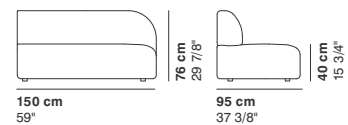

cod. 9026 / **small left peninsula**

cod. 9006 / **element 100**

cod. 9007 / **element 150**

cod. 9008 / **element 200**

cod. 9009 / **right element 150**

cod. 9010 / **left element 150**

cod. 9011 / **right element 200**

cod. 9012 / **left element 200**

GUEST

cod. 9013 / right element peninsula

290 cm
114 1/8"

76 cm
29 7/8"

95-135 cm
37 3/8"- 53 1/8"

40 cm
15 3/4"

cod. 9014 / left element peninsula

290 cm
114 1/8"

76 cm
29 7/8"

95-135 cm
37 3/8"- 53 1/8"

40 cm
15 3/4"

cod. 9015 / open element curved 100

100 cm
39 3/8"

76 cm
29 7/8"

40 cm
15 3/4"