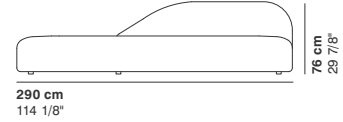

GUEST

cod. 9000 / **armchair**

cod. 9001 / **2 seater**

cod. 9002 / **2 seater major**

cod. 9003 / **3 seater**

cod. 9004 / **right peninsula**

cod. 9005 / **left peninsula**

cod. 9025 / **small right peninsula**

cod. 9012 / **left element 200**

GUEST

cod. 9013 / right element peninsula

290 cm
114 1/8"

76 cm
29 7/8"

95-135 cm
37 3/8"- 53 1/8"

40 cm
15 3/4"

cod. 9014 / left element peninsula