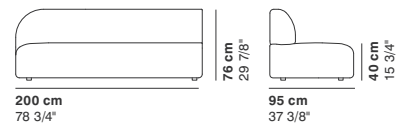

cod. 9026 / **small left peninsula**

cod. 9006 / **element 100**

cod. 9007 / **element 150**

cod. 9008 / **element 200**

cod. 9009 / **right element 150**

cod. 9010 / **left element 150**

cod. 9011 / **right element 200**

cod. 9012 / **left element 200**

GUEST

cod. 9013 / right element peninsula

290 cm
114 1/8"

76 cm
29 7/8"

95-135 cm
37 3/8"- 53 1/8"

40 cm
15 3/4"

cod. 9014 / left element peninsula

290 cm
114 1/8"

76 cm
29 7/8"

95-135 cm
37 3/8"- 53 1/8"

40 cm
15 3/4"

cod. 9015 / open element curved 100

100 cm
39 3/8"

76 cm
29 7/8"

40 cm
15 3/4"