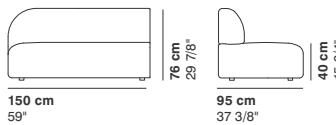

GUEST

cod. 9000 / **armchair**

cod. 9001 / **2 seater**

cod. 9002 / **2 seater major**

cod. 9003 / **3 seater**

cod. 9004 / **right peninsula**

cod. 9005 / **left peninsula**

cod. 9025 / **small right peninsula**

cod. 9026 / **small left peninsula**

cod. 9006 / **element 100**

cod. 9007 / **element 150**

cod. 9008 / **element 200**

cod. 9009 / **right element 150**

cod. 9010 / **left element 150**

cod. 9011 / **right element 200**

cod. 9012 / **left element 200**

GUEST

cod. 9013 / right element peninsula

290 cm
114 1/8"

76 cm
29 7/8"

95-135 cm
37 3/8"- 53 1/8"

40 cm
15 3/4"

cod. 9014 / left element peninsula

290 cm
114 1/8"

76 cm
29 7/8"

95-135 cm
37 3/8"- 53 1/8"

40 cm
15 3/4"

cod. 9015 / open element curved 100

100 cm
39 3/8"

76 cm
29 7/8"

40 cm
15 3/4"