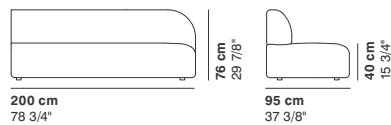

cod. 9026 / **small left peninsula**

cod. 9006 / **element 100**

cod. 9007 / **element 150**

cod. 9008 / **element 200**

cod. 9009 / **right element 150**

cod. 9010 / **left element 150**

cod. 9011 / **right element 200**

cod. 9012 / **left element 200**

GUEST

cod. 9013 / right element peninsula

290 cm
114 1/8"

76 cm
29 7/8"

95-135 cm
37 3/8"- 53 1/8"

40 cm
15 3/4"

cod. 9014 / left element peninsula

290 cm
114 1/8"

76 cm
29 7/8"

95-135 cm
37 3/8"- 53 1/8"

40 cm
15 3/4"

cod. 9015 / open element curved 100

100 cm
39 3/8"

76 cm
29 7/8"

40 cm
15 3/4"