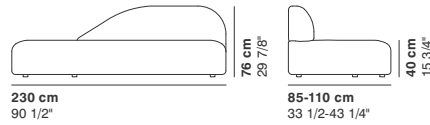

cod. 9026 / **small left peninsula**