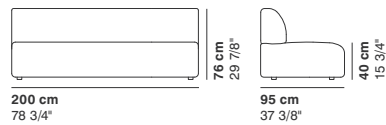

cod. 9026 / **small left peninsula**

cod. 9006 / **element 100**

cod. 9007 / **element 150**

cod. 9008 / **element 200**

cod. 9009 / **right element 150**

cod. 9010 / **left element 150**

cod. 9011 / **right element 200**

cod. 9012 / **left element 200**

GUEST

cod. 9013 / right element peninsula

290 cm
114 1/8"

76 cm
29 7/8"

95-135 cm
37 3/8"- 53 1/8"

40 cm
15 3/4"

cod. 9014 / left element peninsula

290 cm
114 1/8"

76 cm
29 7/8"

95-135 cm
37 3/8"- 53 1/8"

40 cm
15 3/4"

cod. 9015 / open element curved 100

100 cm
39 3/8"

76 cm
29 7/8"

40 cm
15 3/4"