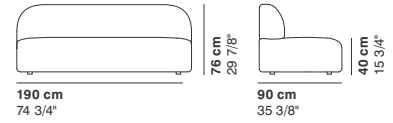

GUEST

cod. 9000 / **armchair**

cod. 9001 / **2 seater**

cod. 9002 / **2 seater major**

cod. 9003 / **3 seater**

cod. 9004 / **right peninsula**

cod. 9005 / **left peninsula**

cod. 9025 / **small right peninsula**

cod. 9012 / **left element 200**

GUEST

cod. 9013 / right element peninsula

290 cm
114 1/8"

76 cm
29 7/8"

95-135 cm
37 3/8"- 53 1/8"

40 cm
15 3/4"

cod. 9014 / left element peninsula