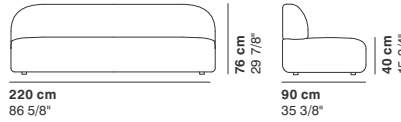

GUEST

cod. 9000 / **armchair**

cod. 9001 / **2 seater**

cod. 9002 / **2 seater major**

cod. 9003 / **3 seater**

cod. 9004 / **right peninsula**

cod. 9005 / **left peninsula**

cod. 9025 / **small right peninsula**

cod. 9012 / **left element 200**

GUEST

cod. 9013 / right element peninsula

290 cm
114 1/8"

76 cm
29 7/8"

95-135 cm
37 3/8"- 53 1/8"

40 cm
15 3/4"

cod. 9014 / left element peninsula