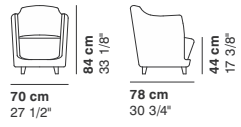

FOLIES

cod. 2203N / **armchair**