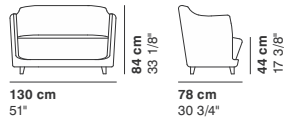

cod. 2205N / **2 seater**