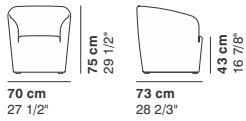

Rivestimenti consigliati · Recommended coverings · Revêtements conseillées · Empfohlene Bezüge

· cat. A	XTREME	· cat. C	TREND	· cat. extra	MOLLY	· cat. lux	LUX 1
· cat. A	STEP	· cat. C	SUPERB	· cat. extra	RIME	· cat. lux	LUX 2
· cat. A	ANGEL	· cat. C	UMAMI	· cat. extra	STEELCUT TRIO 3	· cat. imperial	IMPERIAL 1
· cat. A	MEDLEY	· cat. C	HESTAN	· cat. extra	ARIANA	· cat. imperial	IMPERIAL 2
· cat. A	MOOD	· cat. C	DEANS	· cat. extra	COLLINE	· cat. imperial	NABUK
· cat. A	CRAZY	· cat. super	REMIX 2	· cat. extra	OPERA	· cat. special	DROP
· cat. B	EXTREMA	· cat. super	CAPTURE	· cat. extra	DANTE		
· cat. B	IKON	· cat. super	MODA	· cat. extra	ARCO		
· cat. B	SILVERTEX	· cat. super	REVIVE 1	· cat. maxi	HALLINGDAL 65		
· cat. B	SAMAR	· cat. super	BREEZE FUSION	· cat. maxi	COMFORT		
· cat. B	FAME			· cat. maxi	DIVINA 3		
· cat. B	MAIN LINE FLAX						

cod. 8401 / small armchair