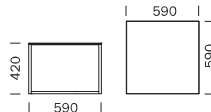

NEWS

Tavoli bassi . Low tables

CODE

TELAIO Frame Structure Gestell Armazón			INCLUSO RIPIANO IN STRATIFICATO (mm 10) Solid laminate top included Plateau en stratifié fort-épaisseur compris mit Kompaktplatte Sobre de mesa compacto incluido		
ARTICOLO Code Code Art.-Nr Ref.	FINITURA Finish Finition Ausführung Acabado	MISURE Sizes Dimensions Abmessungen Dimensiones (mm)	FINITURA Finish Finition Ausführung Acabado	MISURE Sizes Dimensions Abmessungen Dimensiones (mm)	PREZZO Price Prix Preis Precio
CODE_40X40X30	BI/NERO	400X400X300	BI/NE	400X400	
CODE_40X40X60		400X400X600		400X400	
CODE_50X50X36		500X500X360		500X500	
CODE_59X59X42		590X590X420		590X590	
CODE_119X59X30		1190X590X300		1190X590	
CODE_40X40X30	BIE 	400X400X300	BI 	400X400	
CODE_40X40X60		400X400X600		400X400	
CODE_50X50X36		500X500X360		500X500	
CODE_59X59X42		590X590X420		590X590	
CODE_119X59X30		1190X590X300		1190X590	

Art. CODE_40X40X30

Art. CODE_40X40X60

Art. CODE_50X50X36

Art. CODE_59X59X42

Art. CODE_119X59X30