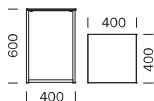

NEWS

Tavoli bassi . Low tables

CODE

TELAIO Frame Structure Gestell Armazón			INCLUSO RIPIANO IN STRATIFICATO (mm 10) Solid laminate top included Plateau en stratifié fort-épaisseur compris mit Kompaktplatte Sobre de mesa compacto incluido		
ARTICOLO Code Code Art.-Nr Ref.	FINITURA Finish Finition Ausführung Acabado	MISURE Sizes Dimensions Abmessungen Dimensiones (mm)	FINITURA Finish Finition Ausführung Acabado	MISURE Sizes Dimensions Abmessungen Dimensiones (mm)	PREZZO Price Prix Preis Precio
CODE_40X40X30	BI/NERO	400X400X300	BI/NE	400X400	
CODE_40X40X60		400X400X600		400X400	
CODE_50X50X36		500X500X360		500X500	
CODE_59X59X42		590X590X420		590X590	
CODE_119X59X30		1190X590X300		1190X590	
CODE_40X40X30	BIE 	400X400X300	BI 	400X400	
CODE_40X40X60		400X400X600		400X400	
CODE_50X50X36		500X500X360		500X500	
CODE_59X59X42		590X590X420		590X590	
CODE_119X59X30		1190X590X300		1190X590	

Art. CODE_40X40X30

Art. CODE_40X40X60

Art. CODE_50X50X36

Art. CODE_59X59X42

Art. CODE_119X59X30