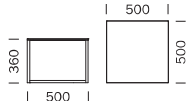

NEWS

Tavoli bassi . Low tables

CODE

TELAIO Frame Structure Gestell Armazón			INCLUSO RIPIANO IN STRATIFICATO (mm 10) Solid laminate top included Plateau en stratifié fort-épaisseur compris mit Kompaktplatte Sobre de mesa compacto incluido		
ARTICOLO Code Code Art.-Nr Ref.	FINITURA Finish Finition Ausführung Acabado	MISURE Sizes Dimensions Abmessungen Dimensiones (mm)	FINITURA Finish Finition Ausführung Acabado	MISURE Sizes Dimensions Abmessungen Dimensiones (mm)	PREZZO Price Prix Preis Precio
CODE_40X40X30	BI/NERO	400X400X300	BI/NE	400X400	
CODE_40X40X60		400X400X600		400X400	
CODE_50X50X36		500X500X360		500X500	
CODE_59X59X42		590X590X420		590X590	
CODE_119X59X30		1190X590X300		1190X590	
CODE_40X40X30	BIE 	400X400X300	BI 	400X400	
CODE_40X40X60		400X400X600		400X400	
CODE_50X50X36		500X500X360		500X500	
CODE_59X59X42		590X590X420		590X590	
CODE_119X59X30		1190X590X300		1190X590	

Art. CODE_40X40X30

Art. CODE_40X40X60

Art. CODE_50X50X36

Art. CODE_59X59X42

Art. CODE_119X59X30