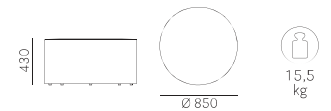

SEAT Sedile	FRAME Telaio	FABRIC Tessuto
A	Ø 850 H430	
C		
G		
H		
TC*		

*TC = Minimum order 10 pcs each fabric colour
TC = Ordine minimo 10 pz per colore/tessuto

For fabrics see page 313
Per i tessuti si veda a p. 313

PACKING / Imballo

FABRIC REQUIRED / Fabbisogno tessuto
1pc: Lin Mtrs 2,30 (h 1,40)

TECHNICAL DETAILS / Dettagli tecnici