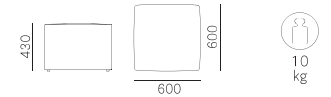

SEAT Sedile	FRAME Telaio	FABRIC Tessuto
A	600x600 H430	
C		
G		
H		
TC*		

*TC = Minimum order 10 pcs each fabric colour
TC = Ordine minimo 10 pz per colore/tessuto

For fabrics see page 313
Per i tessuti si veda a p. 313

PACKING / Imballo

FABRIC REQUIRED / Fabbisogno tessuto
1pc: Lin Mtrs 2,00 (h 1,40)

TECHNICAL DETAILS / Dettagli tecnici