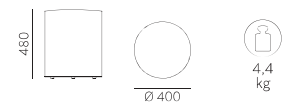

TECHNICAL DETAILS / Dettagli tecnici