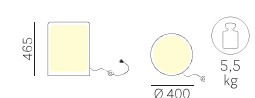

PACKING / Imballo

TECHNICAL DETAILS / Dettagli tecnici

CE 23W ENERGY SAVER
IP20