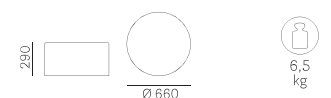

PACKING / Imballo

TECHNICAL DETAILS / Dettagli tecnici