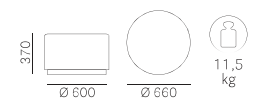

Wow 472

SEAT Sedile	FRAME Telaio	METHACRYLATE Metacrilato
	Ø 630	

Two-coloured top for WOW item 470
Ripiano bicolore per WOW art.470

ME FINISHES / Finiture ME

BL_NE RO VE_BI CL_BI GI_BI

PACKING / Imballo

TECHNICAL DETAILS / Dettagli tecnici

Wow 470+473

SEAT Sedile	FRAME Telaio	POLYETHYLENE Polietilene
PET	Ø 600	

WOW item 470 + chromed base item 473
WOW art.470 + base cromata art. 473

PET FINISHES / Finiture PET

BI NE RO VE CI GI

PACKING / Imballo

TECHNICAL DETAILS / Dettagli tecnici

Wow 475

LUMINOSO

SEAT Sedile	FRAME Telaio	POLYETHYLENE Polietilene
PET	Ø 630	

With hammered white powder coated base
Con base verniciata bianco bucciato

English plug version: surcharge (item 475_UK)
Versione con presa britannica: supplemento art. 475_UK)

PET FINISHES / Finiture PET

BI

PACKING / Imballo

TECHNICAL DETAILS / Dettagli tecnici