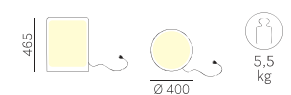

CE 23W ENERGY SAVER
IP44