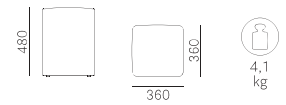

SEAT Sedile	FRAME Telaio	FABRIC Tessuto
A	360x360 H480	
C		
G		
H		
TC*		

*TC = Minimum order 10 pcs each fabric colour
TC = Ordine minimo 10 pz per colore/tessuto

For fabrics see page 313
Per i tessuti si veda a p. 313

PACKING / Imballo

FABRIC REQUIRED / Fabbisogno tessuto
1pc: Lin Mtrs 0,95 (h 1,40)

TECHNICAL DETAILS / Dettagli tecnici