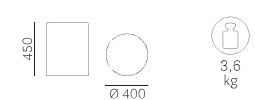

SEAT Sedile	FRAME Telaio	POLYETHYLENE Polietilene
PET	Ø 400	

PET FINISHES / Finiture PET

BI

NE

RO

VE

CI

GI

PACKING / Imballo

TECHNICAL DETAILS / Dettagli tecnici