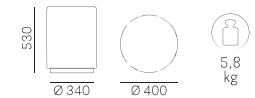

Wow 482

SEAT Sedile	FRAME Telaio	METHACRYLATE Metacrilato
	Ø 375	

Two-coloured top for WOW item 480
Ripiano bicolore per WOW art.480

ME FINISHES / Finiture ME

BL_NE RO VE_BI CL_BI GI_BI

PACKING / Imballo

TECHNICAL DETAILS / Dettagli tecnici

Wow 480+483

SEAT Sedile	FRAME Telaio	POLYETHYLENE Polietilene
PET	Ø 340	

WOW item 480 + chromed base item 483
WOW art.480 + base cromata art.483

PET FINISHES / Finiture PET

BI NE RO VE CI GI

PACKING / Imballo

TECHNICAL DETAILS / Dettagli tecnici

Wow 485

LUMINOSO

SEAT Sedile	FRAME Telaio	POLYETHYLENE Polietilene
PET	Ø 400	

English plug version: surcharge (item 485_UK)
Versione con presa britannica: supplemento (art. 485_UK)

PET FINISHES / Finiture PET

BI

PACKING / Imballo

TECHNICAL DETAILS / Dettagli tecnici

CE 23W ENERGY SAVER
IP20