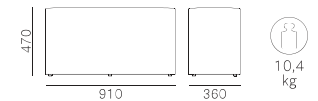

SEAT Sedile	FRAME Telaio	FABRIC Tessuto
A	910x360 H480	
C		
G		
H		
TC*		

*TC = Minimum order 10 pcs each fabric colour
TC = Ordine minimo 10 pz per colore/tessuto

For fabrics see page 313
Per i tessuti si veda a p. 313

PACKING / Imballo

FABRIC REQUIRED / Fabbisogno tessuto
1pz: Lin Mtrs 1,46 (h 1,40)

TECHNICAL DETAILS / Dettagli tecnici