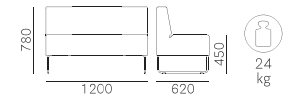

FABRIC REQUIRED / Fabbisogno tessuto
1pc: Lin Mtrs 2,60 (h 1,40)

TECHNICAL DETAILS / Dettagli tecnici