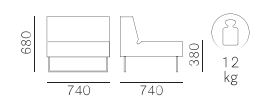

PACKING / Imballo

TECHNICAL DETAILS / Dettagli tecnici