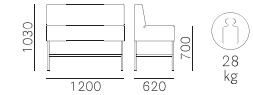

Host 220

Sofa unit
Divano

SEAT Sedile	BACK Schienale	FRAME Telaio	POWDER COATED Verniciato	CHROMED Cromato
A	A	25x25		
C	C			
Excluding / Escluso C90+C95	C			
D	D			
E	E			
G	G			
H	H			
TC *	TC *			

*TC = Minimum order 10 pcs each fabric colour
TC = Ordine minimo 10 pz per colore/tessuto

For fabrics see page 313
Per i tessuti si veda a p. 313

PACKING / Imballo

FABRIC REQUIRED / Fabbisogno tessuto
1pc: Lin Mtrs 2,60 (h 1,40)

TECHNICAL DETAILS / Dettagli tecnici

Host 221

Single seat unit
Seduta singola

SEAT Sedile	BACK Schienale	FRAME Telaio	POWDER COATED Verniciato	CHROMED Cromato
A	A	25x25		
C	C			
Excluding / Escluso C90+C95	C			
D	D			
E	E			
G	G			
H	H			
TC *	TC *			

*TC = Minimum order 10 pcs each fabric colour
TC = Ordine minimo 10 pz per colore/tessuto

For fabrics see page 313
Per i tessuti si veda a p. 313

PACKING / Imballo

FABRIC REQUIRED / Fabbisogno tessuto
1pc: Lin Mtrs 1,90 (h 1,40)

TECHNICAL DETAILS / Dettagli tecnici

Host 222

Corner unit
Angolare

SEAT Sedile	BACK Schienale	FRAME Telaio	POWDER COATED Verniciato	CHROMED Cromato
A	A	25x25		
C	C			
Excluding / Escluso C90+C95	C			
D	D			
E	E			
G	G			
H	H			
TC *	TC *			

*TC = Minimum order 10 pcs each fabric colour
TC = Ordine minimo 10 pz per colore/tessuto

For fabrics see page 313
Per i tessuti si veda a p. 313

PACKING / Imballo

FABRIC REQUIRED / Fabbisogno tessuto
1pc: Lin Mtrs 2,00 (h 1,40)

TECHNICAL DETAILS / Dettagli tecnici

For colours and finishes see at page 309
Per colori e finiture vedere a pagina 309