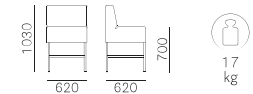

SEAT Sedile	BACK Schienale	FRAME Telaio	POWDER COATED Verniciato	CHROMED Cromato
A	A	25x25		
C	C			
Excluding / Escluso C90+C95	C			
D	D			
E	E			
G	G			
H	H			
TC *	TC *			

*TC = Minimum order 10 pcs each fabric colour
TC = Ordine minimo 10 pz per colore/tessuto

For fabrics see page 313
Per i tessuti si veda a p. 313

PACKING / Imballo

FABRIC REQUIRED / Fabbisogno tessuto
1pc: Lin Mtrs 1,90 (h 1,40)

TECHNICAL DETAILS / Dettagli tecnici