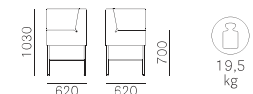

For colours and finishes see at page 309
Per colori e finiture vedere a pagina 309