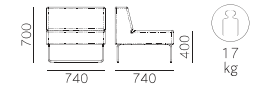

SEAT Sedile	BACK Schienale	FRAME Telaio
A	A	
H	H	Ø 16
TC*	TC*	

*TC = Minimum order 10 pcs each fabric colour
TC = Ordine minimo 10 pz per colore/tessuto

For fabrics see page 313
Per i tessuti si veda a p. 313

Couple of linking devices included
Inclusa una coppia di ganci di collegamento
(Item / Art. 790/G_NE)

CHROMED
Cromato

PACKING / Imballo

FABRIC REQUIRED / Fabbisogno tessuto
On request / A richiesta

TECHNICAL DETAILS / Dettagli tecnici