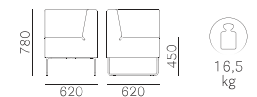

Host 202

Corner unit
Angolare

SEAT Sedile	BACK Schienale	FRAME Telaio	POWDER COATED Verniciato	CHROMED Cromato
A	A	Ø 16		
C	C			
Excluding / Escluso C90-C95				
D	D			
E	E			
G	G			
H	H			
TC*	TC*			

*TC = Minimum order 10 pcs each fabric colour
TC = Ordine minimo 10 pz per colore/tessuto

For fabrics see page 313
Per i tessuti si veda a p. 313

Couple of linking devices included
Inclusa una coppia di ganci di collegamento
(Item / Art. 200/G_NE)

PACKING / Imballo

FABRIC REQUIRED / Fabbisogno tessuto
1pc: Lin Mtrs 2,00 (h 1,40)

TECHNICAL DETAILS / Dettagli tecnici

Host 203

Pouf

SEAT Sedile	FRAME Telaio	POWDER COATED Verniciato	CHROMED Cromato
A	Ø 16		
C			
Excluding / Escluso C90-C95			
D			
E			
G			
H			
TC*			

*TC = Minimum order 10 pcs each fabric colour
TC = Ordine minimo 10 pz per colore/tessuto

For fabrics see page 313
Per i tessuti si veda a p. 313

Couple of linking devices included
Inclusa una coppia di ganci di collegamento
(Item / Art. 200/G_NE)

PACKING / Imballo

FABRIC REQUIRED / Fabbisogno tessuto
1pc: Lin Mtrs 1,20 (h 1,40)

TECHNICAL DETAILS / Dettagli tecnici

For colours and finishes see at page 309
Per colori e finiture vedere a pagina 309