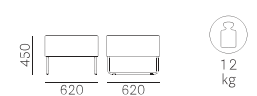

For colours and finishes see at page 309
Per colori e finiture vedere a pagina 309