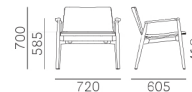

Matching stitches
Cuciture in tinta

For fabrics see page 313
Per i tessuti si veda a p. 313

FINISHES / Finiture

FR

N1

GC

BI

AN

PACKING / Imballo

TECHNICAL DETAILS / Dettagli tecnici

9

kg

CATAS