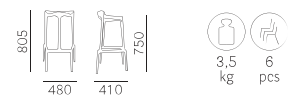

Happy 490

SEAT Sedile	FRAME Telaio	POLYPROPYLENE Polipropilene
PPL	PPL H750	

PPL FINISHES / Finiture PPL

PACKING / Imballo

TECHNICAL DETAILS / Dettagli tecnici

For colours and finishes see at page 309
Per colori e finiture vedere a pagina 309

Happy 491

SEAT Sedile	FRAME Telaio	POLYPROPYLENE Polipropilene
PPL	PPL H450	

PPL FINISHES / Finiture PPL

PACKING / Imballo

TECHNICAL DETAILS / Dettagli tecnici

Happy 492

SEAT Sedile	FRAME Telaio	SATINIZED Satinato
PPL	Ø 400 H770	