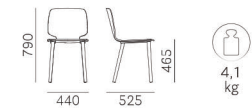

Babila 2700

SEAT Sedile	BACK Schienale	FRAME Telaio	ASH Frassino	ASH STAINED ON SAMPLE Frassino tinto campione
FR-N1-GC-BI-AN	FR-N1-GC-BI-AN	FR-N1-GC-BI-AN		
TC	TC	TC		

FINISHES / Finiture

PACKING / Imballo

TECHNICAL DETAILS / Dettagli tecnici

Babila 2700

SEAT Sedile	BACK Schienale	FRAME Telaio	ASH Frassino
BL2 AZ1 VE2 VE1 RB RA MO MC	BL2 AZ1 VE2 VE1 RB RA MO MC	BL2 AZ1 VE2 VE1 RB RA MO MC	Lacquer e grains Laccato a poro aperto